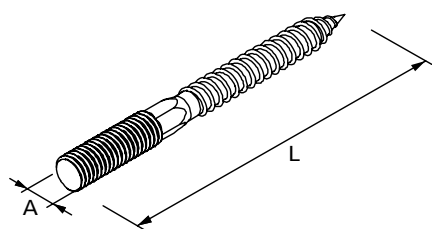

Viti a doppia filettatura per il fissaggio diretto dei collari a parete o solaio

APPLICAZIONI

- Vite a doppia filettatura STS.
- Combinazione di vite da legno e metrica per l'installazione diretta di collari a parete.

VANTAGGI/BENEFICI

- Il fissaggio con un tassello in nylon su muratura o direttamente sul legno è semplice grazie all'esagono integrato.

PROPRIETA'

- **Materiale:** Acciaio inossidabile A2 AISI 304

DATI TECNICI

Vite doppia filettatura **STS A2**

Prodotto	Art.-n°	Filettatura	Lunghezza	Confezione
		A	L [mm]	[pz]
STS 8 x 80 A2	065132	M 8	80	100
STS 8 x 100 A2	077643	M 8	100	100
STS 10 x 100 A2	065153	M 10	100	100