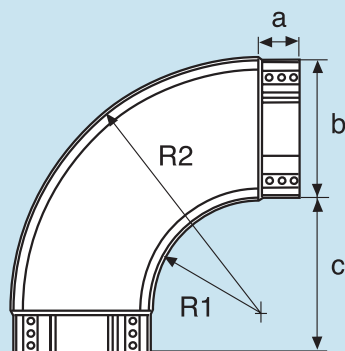

## passerella in PVC

accessori

6378 33

Imballo	Articoli	Curve piane a 90°	
		Complete di coperchio	
		<b>Altezza 75 mm</b>	
(pz)		Altezza (mm)	Larghezza (mm)
4	6378 13	75	100
4	6378 23	75	150
2	6378 33	75	200
2	6378 43	75	300
		<b>Altezza 100 mm</b>	
(pz)		Altezza (mm)	Larghezza (mm)
1	6379 13	100	300
1	6379 23	100	400

### Curve piane a 90° H = 75 mm

Articolo	h (mm)	a (mm)	b (mm)	c (mm)	R1 (mm)	R2 (mm)	Peso (kg)
6378 13	75	52	93	210	150	249	
6378 23	75	52	142	210	150	298	
6378 33	75	52	196	210	150	346	
6378 43	75	52	289	210	150	445	

### Curve piane a 90° H = 100 mm

Articolo	h (mm)	a (mm)	b (mm)	c (mm)	R1 (mm)	R2 (mm)	Peso (kg)
6378 13	98	52	289	210	150	445	
6378 23	98	52	388	210	150	544	