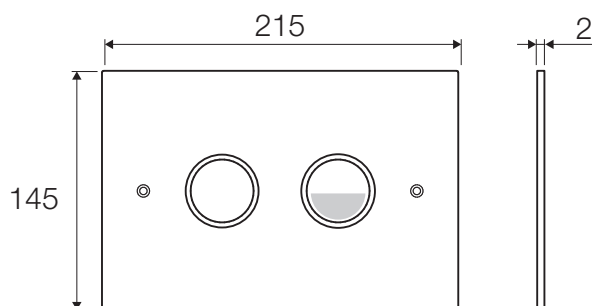

Placche di comando:

Misure tecniche:

Infrarossa Dual

Caratteristiche

Materiale: Metallo

Compatibilità cassette: Tropea S, Cubik S, Winner S

Scarico: Singolo

Codice