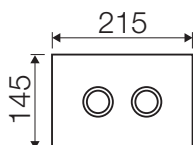

Placche di comando:

Misure tecniche:

SMALL

MEDIUM

LARGE

CRYSTAL Grigio perla

Caratteristiche

Materiale:	Vetro
Compatibilità cassette:	Tropea S, Cubik S, Winner S
Azionamento:	Pneumatico