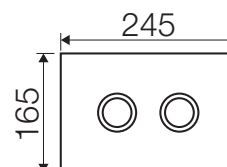

Placche di comando:

Misure tecniche:

SMALL

MEDIUM

LARGE

CRYSTAL Ghiaccio

Caratteristiche

Materiale:	Vetro
Compatibilità cassette:	Tropea S, Cubik S, Winner S
Azionamento:	Pneumatico