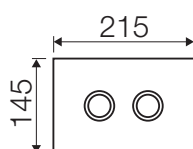

Placche di comando:

Misure tecniche:

MEDIUM

LARGE

Fantasy Drappo bianco

Caratteristiche

Materiale:	Acrilico
Compatibilità cassette:	Tropea S, Cubik S, Winner S
Azionamento:	Pneumatico

Codice	Pulsanti	Finitura pulsanti	Taglia
VS0878801	Rotondi	Lucida	Medium
VS0878601	Rotondi	Lucida	Large
VS0878803	Rotondi	Satinata	Medium
VS0878603	Rotondi	Satinata	Large
VS0878805	Quadrati	Lucida	Medium
VS0878605	Quadrati	Lucida	Large
VS0878807	Quadrati	Satinata	Medium
VS0878607	Quadrati	Satinata	Large