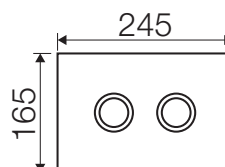

Stone Marrone

Caratteristiche

Materiale:	Gres
Compatibilità cassette:	Tropea S, Cubik S, Winner S
Azionamento:	Pneumatico

Codice	Pulsanti	Finitura pulsanti	Taglia
VS0876821	Rotondi	Lucida	Medium
VS0876621	Rotondi	Lucida	Large
VS0876823	Rotondi	Satinata	Medium
VS0876623	Rotondi	Satinata	Large
VS0876825	Quadrati	Lucida	Medium
VS0876625	Quadrati	Lucida	Large
VS0876827	Quadrati	Satinata	Medium
VS0876627	Quadrati	Satinata	Large

Placche di comando:

Misure tecniche:

MEDIUM

LARGE