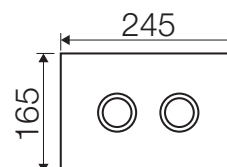

Placche di comando:

Misure tecniche:

SMALL

MEDIUM

LARGE

CRYSTAL Bianco ral 9010

Caratteristiche

Materiale:	Vetro
Compatibilità cassette:	Tropea S, Cubik S, Winner S
Azionamento:	Pneumatico