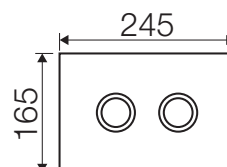

Wood Ebano makassar

Caratteristiche

Materiale:	Legno
Compatibilità cassette:	Tropea S, Cubik S, Winner S
Azionamento:	Pneumatico

Codice	Pulsanti	Finitura pulsanti	Taglia
VS0876321	Rotondi	Lucida	Medium
VS0876021	Rotondi	Lucida	Large
VS0876323	Rotondi	Satinata	Medium
VS0876023	Rotondi	Satinata	Large
VS0876325	Quadrati	Lucida	Medium
VS0876025	Quadrati	Lucida	Large
VS0876327	Quadrati	Satinata	Medium
VS0876027	Quadrati	Satinata	Large

Placche di comando:

Misure tecniche:

MEDIUM

LARGE