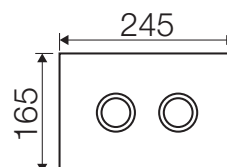

Placche di comando:

Misure tecniche:

MEDIUM

LARGE

Fantasy Drappo nero

Caratteristiche

Materiale: Acrilico

Compatibilità cassette: Tropea S, Cubik S, Winner S