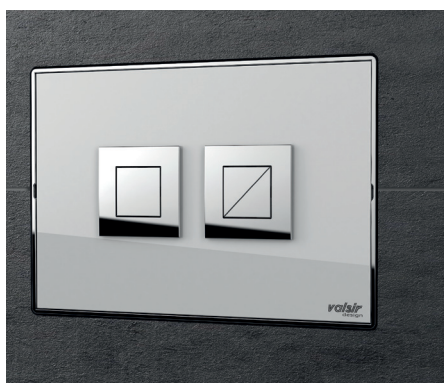

Feel - placca a filo parete

Caratteristiche

Placche utilizzabili:	placche linea design
Compatibilità cassette:	Tropea S, Cubik S, Winner S
Azionamento:	Pneumatico

il sistema permette di installare a filo parete le placche Valsir Design.

Codice	Spessore	Forma pulsanti	Finitura cornice	Taglia
VS0879001	5 mm	Rotondi	Lucida	Medium
VS0879011	10 mm	Rotondi	Lucida	Medium
VS0879003	5 mm	Rotondi	Satinata	Medium
VS0879013	10 mm	Rotondi	Satinata	Medium
VS0879005	5 mm	Quadrati	Lucida	Medium
VS0879015	10 mm	Quadrati	Lucida	Medium
VS0879007	5 mm	Quadrati	Satinata	Medium
VS0879017	10 mm	Quadrati	Satinata	Medium

Placche di comando:

Misure tecniche:

MEDIUM