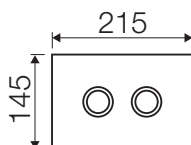

Placche di comando:

Misure tecniche:

SMALL

MEDIUM

LARGE

CRYSTAL Malesia

Caratteristiche

Materiale:	Vetro
Compatibilità cassette:	Tropea S, Cubik S, Winner S
Azionamento:	Pneumatico