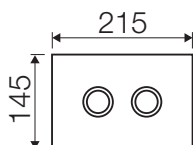

Placche di comando:

Misure tecniche:

SMALL

MEDIUM

LARGE

CRYSTAL Nero

Caratteristiche

Materiale:	Vetro
Compatibilità cassette:	Tropea S, Cubik S, Winner S
Azionamento:	Pneumatico