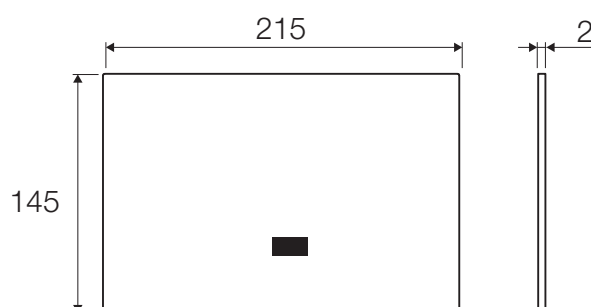

Misure tecniche: