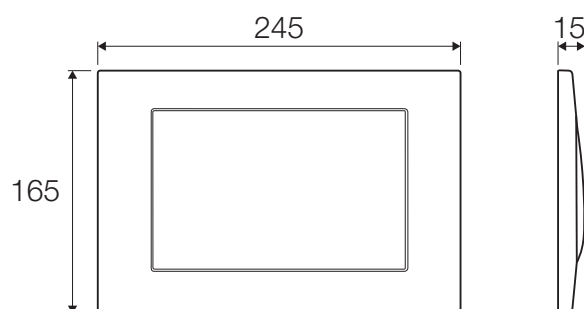

Azionamento

Elettronico

Finitura

Cromo lucido

Placche di comando:

Misure tecniche:

Black&White AC bianca

Caratteristiche