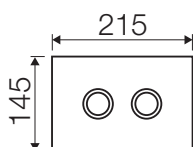

Misure tecniche:

MEDIUM