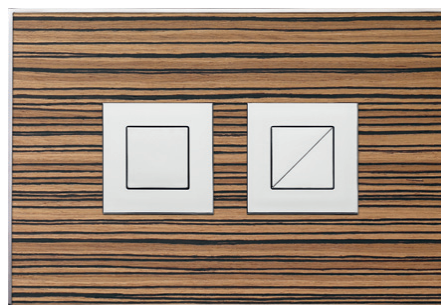

Wood Zebrano

Caratteristiche

Materiale:	Legno
Compatibilità cassette:	Tropea S, Cubik S, Winner S
Azionamento:	Pneumatico

Codice	Pulsanti	Finitura pulsanti	Taglia
VS0876301	Rotondi	Lucida	Medium
VS0876001	Rotondi	Lucida	Large
VS0876303	Rotondi	Satinata	Medium
VS0876003	Rotondi	Satinata	Large
VS0876305	Quadrati	Lucida	Medium
VS0876005	Quadrati	Lucida	Large
VS0876307	Quadrati	Satinata	Medium
VS0876007	Quadrati	Satinata	Large

Placche di comando:

Misure tecniche:

MEDIUM

LARGE