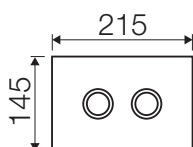

Placche di comando:

Misure tecniche:

SMALL

MEDIUM

LARGE

CRYSTAL Bianco Europa

Caratteristiche

Materiale:	Vetro
Compatibilità cassette:	Tropea S, Cubik S, Winner S
Azionamento:	Pneumatico