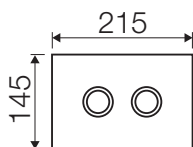

Misure tecniche:

MEDIUM