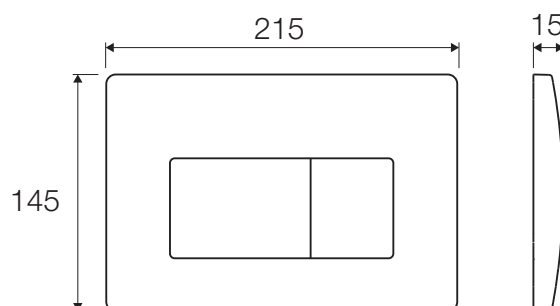

Placche di comando:

Misure tecniche:

P2

Caratteristiche

Materiale: ABS

Compatibilità cassette: Tropea S, Cubik S, Winner S

Codice	Azionamento	Finitura
VS0872801	Meccanico	Bianca
VS0872835	Meccanico	Cromo lucido
VS0872837	Meccanico	Cromo satinato
VS0871501	Pneumatico	Bianca
VS0871535	Pneumatico	Cromo lucido
VS0871537	Pneumatico	Cromo satinato