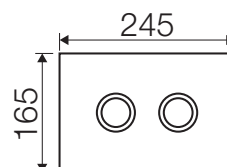

Placche di comando:

Misure tecniche:

MEDIUM

LARGE

Fantasy Fiori

Caratteristiche

Materiale:	Vetro multistrato
Compatibilità cassette:	Tropea S, Cubik S, Winner S
Azionamento:	Pneumatico

Codice	Pulsanti	Finitura pulsanti	Taglia
VS0878301	Rotondi	Lucida	Medium
VS0878001	Rotondi	Lucida	Large
VS0878303	Rotondi	Satinata	Medium
VS0878003	Rotondi	Satinata	Large
VS0878305	Quadrati	Lucida	Medium
VS0878005	Quadrati	Lucida	Large
VS0878307	Quadrati	Satinata	Medium
VS0878007	Quadrati	Satinata	Large