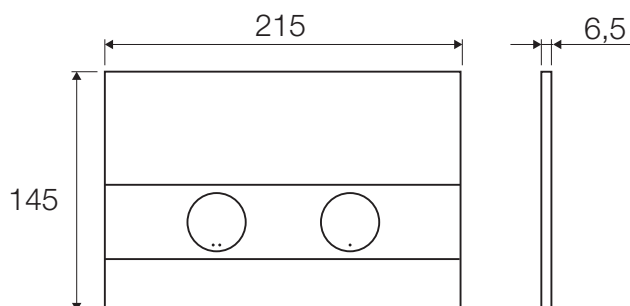

Placche di comando:

Misure tecniche:

P6

Caratteristiche

Materiale: Metallo

Compatibilità cassette: Tropea S, Cubik S, Winner S

Sicurezza: Placca inviolabile

Codice	Azionamento	Finitura
VS0870235	Meccanico	Cromo lucido
VS0870237	Meccanico	Cromo satinato