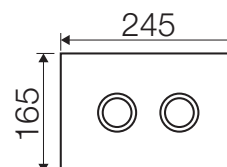

Placche di comando:

Misure tecniche:

SMALL

MEDIUM

LARGE

CRYSTAL Nero

Caratteristiche

Materiale:	Vetro
Compatibilità cassette:	Tropea S, Cubik S, Winner S
Azionamento:	Pneumatico