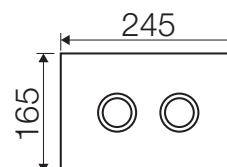

Placche di comando:

Misure tecniche:

SMALL

MEDIUM

LARGE

CRYSTAL Malesia

Caratteristiche

Materiale:	Vetro
Compatibilità cassette:	Tropea S, Cubik S, Winner S
Azionamento:	Pneumatico