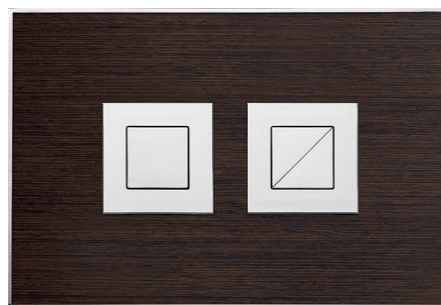

Wood Wengè

Caratteristiche

Materiale:	Legno
Compatibilità cassette:	Tropea S, Cubik S, Winner S
Azionamento:	Pneumatico

Codice	Pulsanti	Finitura pulsanti	Taglia
VS0876351	Rotondi	Lucida	Medium
VS0876051	Rotondi	Lucida	Large
VS0876353	Rotondi	Satinata	Medium
VS0876053	Rotondi	Satinata	Large
VS0876355	Quadrati	Lucida	Medium
VS0876055	Quadrati	Lucida	Large
VS0876357	Quadrati	Satinata	Medium
VS0876057	Quadrati	Satinata	Large

Placche di comando:

Misure tecniche:

MEDIUM

LARGE