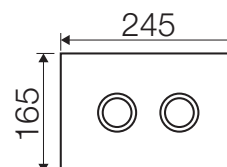

Placche di comando:

Misure tecniche:

SMALL

MEDIUM

LARGE

CRYSTAL Bianco Europa

Caratteristiche

Materiale:	Vetro
Compatibilità cassette:	Tropea S, Cubik S, Winner S
Azionamento:	Pneumatico