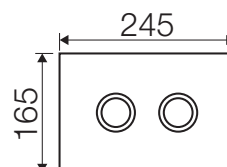

Placche di comando:

Misure tecniche:

MEDIUM

LARGE

Stone Ardesia

Caratteristiche

Materiale:	Pietra
Compatibilità cassette:	Tropea S, Cubik S, Winner S
Azionamento:	Pneumatico

Codice	Pulsanti	Finitura pulsanti	Taglia
VS0876811	Rotondi	Lucida	Medium
VS0876611	Rotondi	Lucida	Large
VS0876813	Rotondi	Satinata	Medium
VS0876613	Rotondi	Satinata	Large
VS0876815	Quadrati	Lucida	Medium
VS0876615	Quadrati	Lucida	Large
VS0876817	Quadrati	Satinata	Medium
VS0876617	Quadrati	Satinata	Large