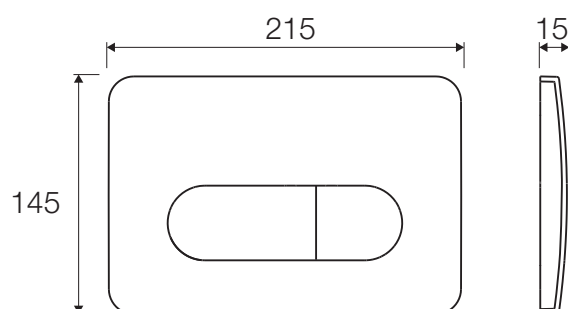

Misure tecniche: