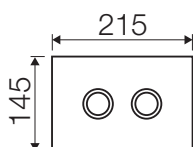

Placche di comando:

Misure tecniche:

SMALL

MEDIUM

LARGE

Wood Zebrano

Caratteristiche

Materiale:	Legno
Compatibilità cassette:	Tropea S, Cubik S, Winner S
Azionamento:	Pneumatico