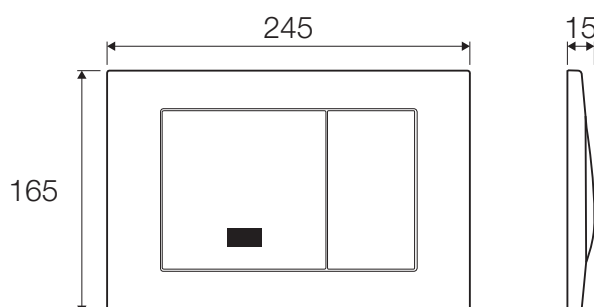

Misure tecniche: