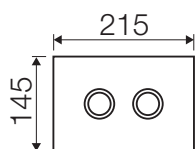

Misure tecniche:

MEDIUM