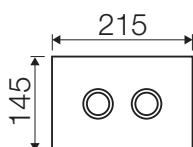

Placche di comando:

Misure tecniche:

SMALL

MEDIUM

LARGE

CRYSTAL Ghiaccio

Caratteristiche

Materiale:	Vetro
Compatibilità cassette:	Tropea S, Cubik S, Winner S
Azionamento:	Pneumatico