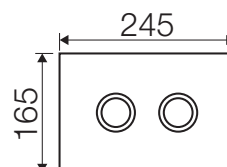

Placche di comando:

Misure tecniche:

MEDIUM

LARGE

Fantasy Geometrico scuro

Caratteristiche

Materiale:	Vetro multistrato
Compatibilità cassette:	Tropea S, Cubik S, Winner S
Azionamento:	Pneumatico

Codice	Pulsanti	Finitura pulsanti	Taglia
VS0878321	Rotondi	Lucida	Medium
VS0878021	Rotondi	Lucida	Large
VS0878323	Rotondi	Satinata	Medium
VS0878023	Rotondi	Satinata	Large
VS0878025	Quadrati	Lucida	Large
VS0878027	Quadrati	Satinata	Large