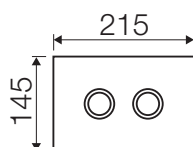

Misure tecniche:

MEDIUM