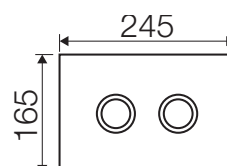

Placche di comando:

Misure tecniche:

MEDIUM

LARGE

Fantasy Brezza

Caratteristiche

Materiale:	Vetro multistrato
Compatibilità cassette:	Tropea S, Cubik S, Winner S
Azionamento:	Pneumatico

Codice	Pulsanti	Finitura pulsanti	Taglia
VS0878351	Rotondi	Lucida	Medium
VS0878051	Rotondi	Lucida	Large
VS0878353	Rotondi	Satinata	Medium
VS0878053	Rotondi	Satinata	Large
VS0878355	Quadrati	Lucida	Medium
VS0878055	Quadrati	Lucida	Large
VS0878357	Quadrati	Satinata	Medium
VS0878057	Quadrati	Satinata	Large