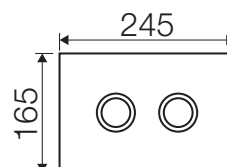

Placche di comando:

Misure tecniche:

MEDIUM

LARGE

Wood Rovere grigio

Caratteristiche

Materiale:	Legno
Compatibilità cassette:	Tropea S, Cubik S, Winner S
Azionamento:	Pneumatico

Codice	Pulsanti	Finitura pulsanti	Taglia
VS0876341	Rotondi	Lucida	Medium
VS0876041	Rotondi	Lucida	Large
VS0876343	Rotondi	Satinata	Medium
VS0876043	Rotondi	Satinata	Large
VS0876345	Quadrati	Lucida	Medium
VS0876045	Quadrati	Lucida	Large
VS0876347	Quadrati	Satinata	Medium
VS0876047	Quadrati	Satinata	Large