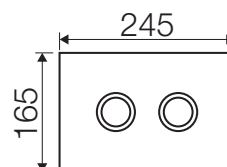

Placche di comando:

Misure tecniche:

MEDIUM

LARGE

Wood Ebano makassar

Caratteristiche

Materiale:	Legno
Compatibilità cassette:	Tropea S, Cubik S, Winner S
Azionamento:	Pneumatico

Codice	Pulsanti	Finitura pulsanti	Taglia
VS0876321	Rotondi	Lucida	Medium
VS0876021	Rotondi	Lucida	Large
VS0876323	Rotondi	Satinata	Medium
VS0876023	Rotondi	Satinata	Large
VS0876325	Quadrati	Lucida	Medium
VS0876025	Quadrati	Lucida	Large
VS0876327	Quadrati	Satinata	Medium
VS0876027	Quadrati	Satinata	Large