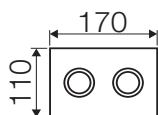

Misure tecniche:

SMALL