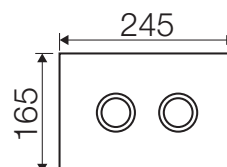

Placche di comando:

Misure tecniche:

MEDIUM

LARGE

Fantasy Dicroico nero

Caratteristiche

Materiale:	Vetro multistrato
Compatibilità cassette:	Tropea S, Cubik S, Winner S
Azionamento:	Pneumatico

Codice	Pulsanti	Finitura pulsanti	Taglia
VS0878331	Rotondi	Lucida	Medium
VS0878333	Rotondi	Satinata	Medium
VS0878033	Rotondi	Satinata	Large
VS0878335	Quadrati	Lucida	Medium
VS0878035	Quadrati	Lucida	Large
VS0878337	Quadrati	Satinata	Medium
VS0878037	Quadrati	Satinata	Large