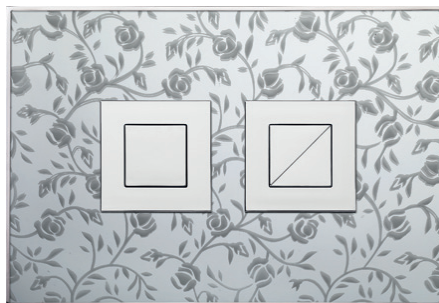

Fantasy Rose

Caratteristiche

Materiale:	Vetro multistrato
Compatibilità cassette:	Tropea S, Cubik S, Winner S
Azionamento:	Pneumatico

Codice	Pulsanti	Finitura pulsanti	Taglia
VS0878311	Rotondi	Lucida	Medium
VS0878011	Rotondi	Lucida	Large
VS0878313	Rotondi	Satinata	Medium
VS0878013	Rotondi	Satinata	Large
VS0878315	Quadrati	Lucida	Medium
VS0878015	Quadrati	Lucida	Large
VS0878317	Quadrati	Satinata	Medium
VS0878017	Quadrati	Satinata	Large

Placche di comando:

Misure tecniche:

MEDIUM

LARGE