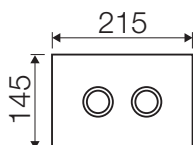

Misure tecniche:

MEDIUM