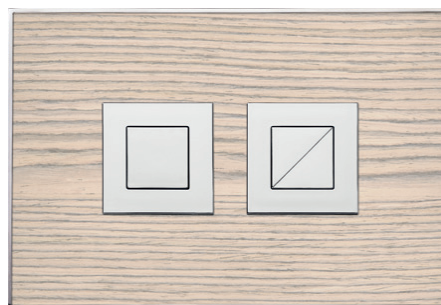

Wood Rovere sbiancato

Caratteristiche

Materiale:	Legno
Compatibilità cassette:	Tropea S, Cubik S, Winner S
Azionamento:	Pneumatico

Codice	Pulsanti	Finitura pulsanti	Taglia
VS0876331	Rotondi	Lucida	Medium
VS0876031	Rotondi	Lucida	Large
VS0876333	Rotondi	Satinata	Medium
VS0876033	Rotondi	Satinata	Large
VS0876335	Quadrati	Lucida	Medium
VS0876035	Quadrati	Lucida	Large
VS0876337	Quadrati	Satinata	Medium
VS0876037	Quadrati	Satinata	Large

Placche di comando:

Misure tecniche:

MEDIUM

LARGE