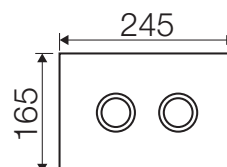

Placche di comando:

Misure tecniche:

MEDIUM

LARGE

Stone Marrone

Caratteristiche

Materiale:	Gres
Compatibilità cassette:	Tropea S, Cubik S, Winner S
Azionamento:	Pneumatico

Codice	Pulsanti	Finitura pulsanti	Taglia
VS0876821	Rotondi	Lucida	Medium
VS0876621	Rotondi	Lucida	Large
VS0876823	Rotondi	Satinata	Medium
VS0876623	Rotondi	Satinata	Large
VS0876825	Quadrati	Lucida	Medium
VS0876625	Quadrati	Lucida	Large
VS0876827	Quadrati	Satinata	Medium
VS0876627	Quadrati	Satinata	Large