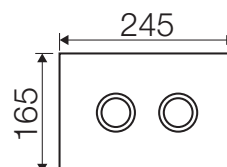

Placche di comando:

Misure tecniche:

MEDIUM

LARGE

Feel - placca a filo parete

Caratteristiche

Placche utilizzabili:	placche linea design
Compatibilità cassette:	Tropea S, Cubik S, Winner S
Azionamento:	Pneumatico