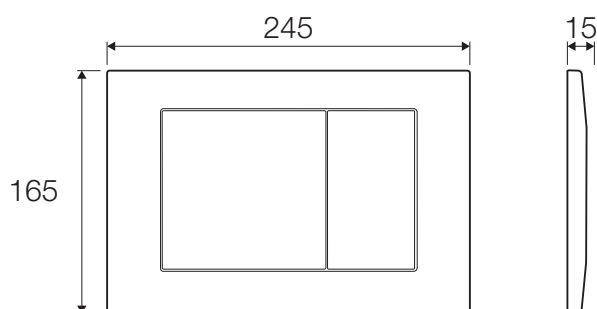

Misure tecniche: