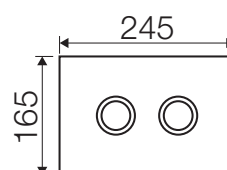

Placche di comando:

Misure tecniche:

MEDIUM

LARGE

Fantasy Rose

Caratteristiche

Materiale:	Vetro multistrato
Compatibilità cassette:	Tropea S, Cubik S, Winner S
Azionamento:	Pneumatico

Codice	Pulsanti	Finitura pulsanti	Taglia
VS0878311	Rotondi	Lucida	Medium
VS0878011	Rotondi	Lucida	Large
VS0878313	Rotondi	Satinata	Medium
VS0878013	Rotondi	Satinata	Large
VS0878315	Quadrati	Lucida	Medium
VS0878015	Quadrati	Lucida	Large
VS0878317	Quadrati	Satinata	Medium
VS0878017	Quadrati	Satinata	Large