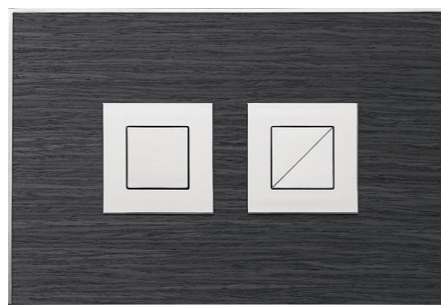

Wood Rovere grigio

Caratteristiche

Materiale:	Legno
Compatibilità cassette:	Tropea S, Cubik S, Winner S
Azionamento:	Pneumatico

Codice	Pulsanti	Finitura pulsanti	Taglia
VS0876341	Rotondi	Lucida	Medium
VS0876041	Rotondi	Lucida	Large
VS0876343	Rotondi	Satinata	Medium
VS0876043	Rotondi	Satinata	Large
VS0876345	Quadrati	Lucida	Medium
VS0876045	Quadrati	Lucida	Large
VS0876347	Quadrati	Satinata	Medium
VS0876047	Quadrati	Satinata	Large

Placche di comando:

Misure tecniche:

MEDIUM

LARGE