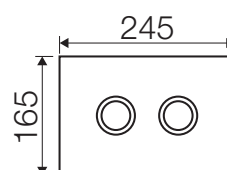

Placche di comando:

Misure tecniche:

MEDIUM

LARGE

Fantasy Alberi

Caratteristiche

Materiale:	Vetro multistrato
Compatibilità cassette:	Tropea S, Cubik S, Winner S
Azionamento:	Pneumatico

Codice	Pulsanti	Finitura pulsanti	Taglia
VS0878041	Rotondi	Lucida	Large
VS0878043	Rotondi	Satinata	Large
VS0878345	Quadrati	Lucida	Medium
VS0878045	Quadrati	Lucida	Large
VS0878347	Quadrati	Satinata	Medium
VS0878047	Quadrati	Satinata	Large