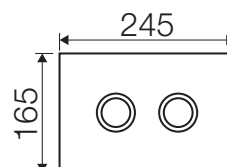

Placche di comando:

Misure tecniche:

MEDIUM

LARGE

Placca Personalizzata

Caratteristiche

Materiale:	Cornice metallica
Compatibilità cassette:	Tropea S, Cubik S, Winner S
Azionamento:	Pneumatico

Il rivestimento interno è a scelta dell'utente.