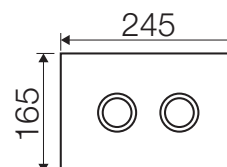

Placche di comando:

Misure tecniche:

SMALL

MEDIUM

LARGE

Wood Zebrano

Caratteristiche

Materiale:	Legno
Compatibilità cassette:	Tropea S, Cubik S, Winner S
Azionamento:	Pneumatico