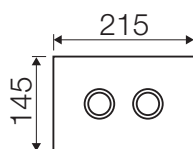

Misure tecniche:

MEDIUM