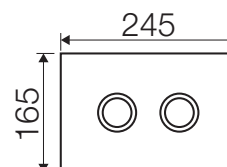

Placche di comando:

Misure tecniche:

SMALL

MEDIUM

LARGE

CRYSTAL Grigio perla

Caratteristiche

Materiale:	Vetro
Compatibilità cassette:	Tropea S, Cubik S, Winner S
Azionamento:	Pneumatico