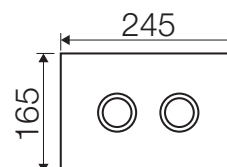

Placche di comando:

Misure tecniche:

SMALL

MEDIUM

LARGE

Inox Cromo satinato

Caratteristiche

Materiale:	Acciaio Inox
Compatibilità cassette:	Tropea S, Cubik S, Winner S
Azionamento:	Pneumatico