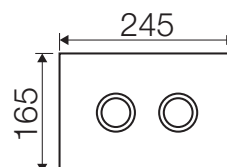

Placche di comando:

Misure tecniche:

MEDIUM

LARGE

Wood Ebano malindi

Caratteristiche

Materiale:	Legno
Compatibilità cassette:	Tropea S, Cubik S, Winner S
Azionamento:	Pneumatico

Codice	Pulsanti	Finitura pulsanti	Taglia
VS0876311	Rotondi	Lucida	Medium
VS0876011	Rotondi	Lucida	Large
VS0876313	Rotondi	Satinata	Medium
VS0876013	Rotondi	Satinata	Large
VS0876315	Quadrati	Lucida	Medium
VS0876015	Quadrati	Lucida	Large
VS0876317	Quadrati	Satinata	Medium
VS0876017	Quadrati	Satinata	Large