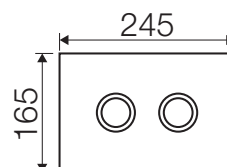

Placche di comando:

Misure tecniche:

MEDIUM

LARGE

Wood Rovere sbiancato

Caratteristiche

Materiale:	Legno
Compatibilità cassette:	Tropea S, Cubik S, Winner S
Azionamento:	Pneumatico

Codice	Pulsanti	Finitura pulsanti	Taglia
VS0876331	Rotondi	Lucida	Medium
VS0876031	Rotondi	Lucida	Large
VS0876333	Rotondi	Satinata	Medium
VS0876033	Rotondi	Satinata	Large
VS0876335	Quadrati	Lucida	Medium
VS0876035	Quadrati	Lucida	Large
VS0876337	Quadrati	Satinata	Medium
VS0876037	Quadrati	Satinata	Large