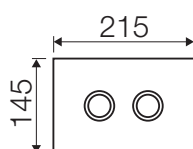

Misure tecniche:

MEDIUM