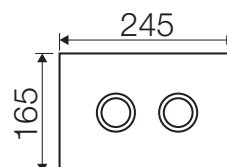

Placche di comando:

Misure tecniche:

MEDIUM

LARGE

Wood Wengè

Caratteristiche

Materiale:	Legno
Compatibilità cassette:	Tropea S, Cubik S, Winner S
Azionamento:	Pneumatico

Codice	Pulsanti	Finitura pulsanti	Taglia
VS0876351	Rotondi	Lucida	Medium
VS0876051	Rotondi	Lucida	Large
VS0876353	Rotondi	Satinata	Medium
VS0876053	Rotondi	Satinata	Large
VS0876355	Quadrati	Lucida	Medium
VS0876055	Quadrati	Lucida	Large
VS0876357	Quadrati	Satinata	Medium
VS0876057	Quadrati	Satinata	Large