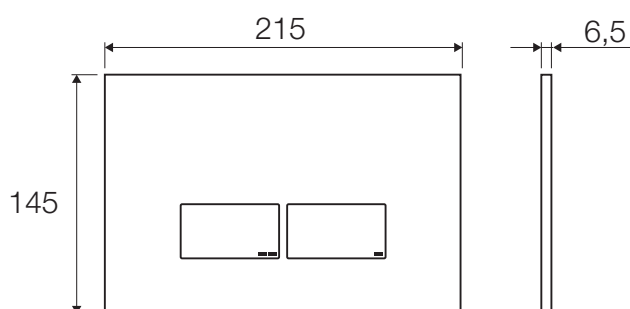

Misure tecniche: