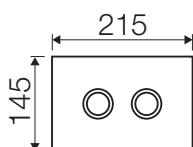

Placche di comando:

Misure tecniche:

SMALL

MEDIUM

LARGE

Inox Cromo satinato

Caratteristiche

Materiale:	Acciaio Inox
Compatibilità cassette:	Tropea S, Cubik S, Winner S
Azionamento:	Pneumatico