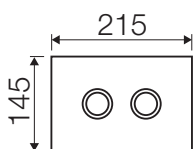

Misure tecniche:

MEDIUM