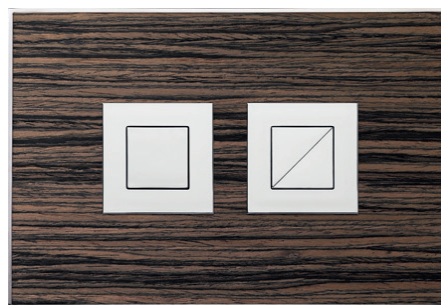

Wood Ebano malindi

Caratteristiche

Materiale:	Legno
Compatibilità cassette:	Tropea S, Cubik S, Winner S
Azionamento:	Pneumatico

Codice	Pulsanti	Finitura pulsanti	Taglia
VS0876311	Rotondi	Lucida	Medium
VS0876011	Rotondi	Lucida	Large
VS0876313	Rotondi	Satinata	Medium
VS0876013	Rotondi	Satinata	Large
VS0876315	Quadrati	Lucida	Medium
VS0876015	Quadrati	Lucida	Large
VS0876317	Quadrati	Satinata	Medium
VS0876017	Quadrati	Satinata	Large

Placche di comando:

Misure tecniche:

MEDIUM

LARGE