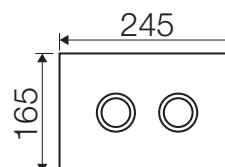

Placche di comando:

Misure tecniche:

MEDIUM

LARGE

Fantasy Rose

Caratteristiche

Materiale:	Vetro multistrato
Compatibilità cassette:	Tropea S, Cubik S, Winner S
Azionamento:	Pneumatico

Codice	Pulsanti	Finitura pulsanti	Taglia
VS0878311	Rotondi	Lucida	Medium
VS0878011	Rotondi	Lucida	Large
VS0878313	Rotondi	Satinata	Medium
VS0878013	Rotondi	Satinata	Large
VS0878315	Quadrati	Lucida	Medium
VS0878015	Quadrati	Lucida	Large
VS0878317	Quadrati	Satinata	Medium
VS0878017	Quadrati	Satinata	Large

Placche di comando:

Misure tecniche:

MEDIUM

LARGE

Fantasy Glitter oro

Caratteristiche

Materiale:	Vetro multistrato
Compatibilità cassette:	Tropea S, Cubik S, Winner S
Azionamento:	Pneumatico

Codice	Pulsanti	Finitura pulsanti	Taglia
VS0878361	Rotondi	Lucida	Medium
VS0878061	Rotondi	Lucida	Large
VS0878363	Rotondi	Satinata	Medium
VS0878063	Rotondi	Satinata	Large
VS0878365	Quadrati	Lucida	Medium
VS0878065	Quadrati	Lucida	Large
VS0878367	Quadrati	Satinata	Medium
VS0878067	Quadrati	Satinata	Large