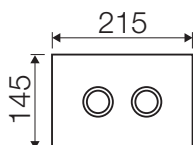

Misure tecniche:

MEDIUM