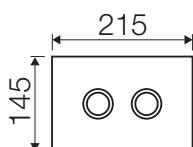

Misure tecniche:

MEDIUM