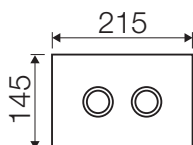

Placche di comando:

Misure tecniche:

SMALL

MEDIUM

LARGE

CRYSTAL Bianco ral 9010

Caratteristiche

Materiale:	Vetro
Compatibilità cassette:	Tropea S, Cubik S, Winner S
Azionamento:	Pneumatico