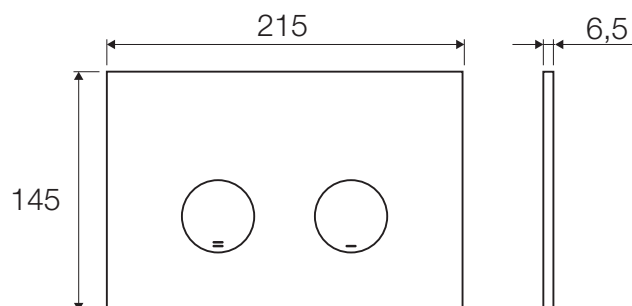

Misure tecniche: