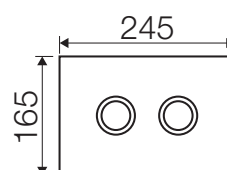

Placche di comando:

Misure tecniche:

MEDIUM

LARGE

Fantasy Drappo bianco

Caratteristiche

Materiale:	Acrilico
Compatibilità cassette:	Tropea S, Cubik S, Winner S
Azionamento:	Pneumatico

Codice	Pulsanti	Finitura pulsanti	Taglia
VS0878801	Rotondi	Lucida	Medium
VS0878601	Rotondi	Lucida	Large
VS0878803	Rotondi	Satinata	Medium
VS0878603	Rotondi	Satinata	Large
VS0878805	Quadrati	Lucida	Medium
VS0878605	Quadrati	Lucida	Large
VS0878807	Quadrati	Satinata	Medium
VS0878607	Quadrati	Satinata	Large

Placche di comando:

Misure tecniche:

MEDIUM

LARGE

Fantasy Drappo nero

Caratteristiche

Materiale: Acrilico

Compatibilità cassette: Tropea S, Cubik S, Winner S