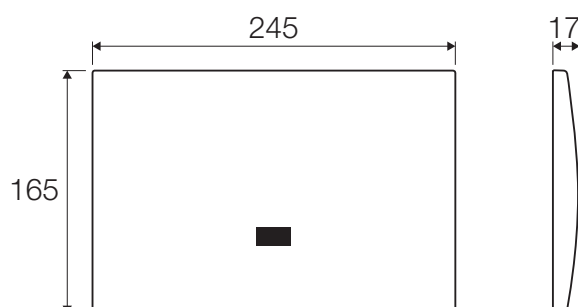

Finitura

Cromo lucido

Placche di comando:

Misure tecniche:

Infrarossa Inox

Caratteristiche

Materiale: Acciaio Inox

Compatibilità cassette: Tropea S, Cubik S, Winner S