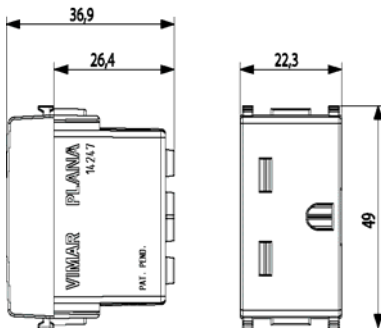

Disegni

Vista ingombri

- [download .png](#)
- [download .dxf](#)