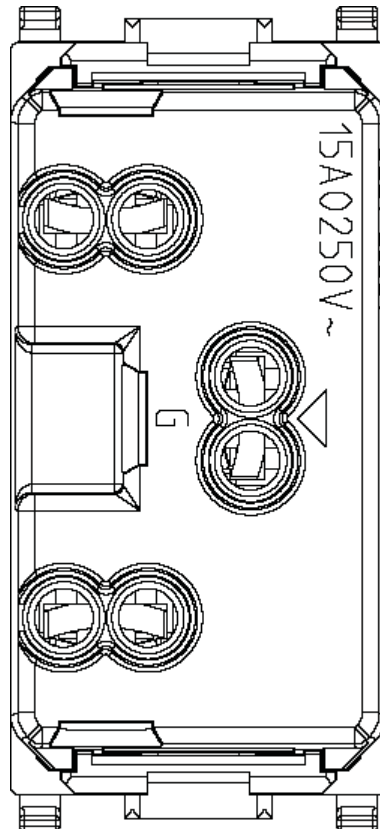

14247 - Presa 2P+T 15A americano bianco

Dati

Codice	14247
Famiglia	Plana / Apparecchi / Prese di corrente standard internazional
Descrizione	Presa 2P+T 15 A 250 V~ standard americano, bianco
Stato prodotto	3 - Prod. gestito
Q.tà minima ordine	20 NR
Marchio	VIMAR

Marchi

- 19. Certificato NOM - Messico

Disegni

Vista ingombri

- [download .png](#)
- [download .dxf](#)

Vista posteriore

- [download .png](#)
- [download .dxf](#)

Vista 3D

- [download .png](#)
- [download .dxf](#)

Video

- Video spot PLANA

Imballi

Codice: 8007352130111
Qtà: 1 NR
Dim.: 4,1x2,8x5,3cm
Peso: 28,21g

Codice: 8007352130128
Qtà: 20 NR
Dim.: 21,4x11,6x6cm
Peso: 624,13g