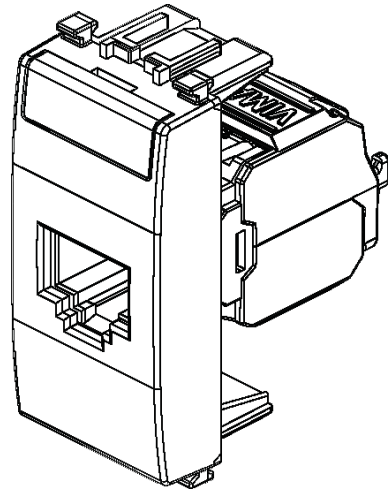

20339.13.B - Presa RJ45 Netsafe Cat6 UTP bianco

Dati

Codice	20339.13.B
Famiglia	Net Safe / Rame / Prese di segnale RJ/EDP
Descrizione	Presa RJ45 con connettore Netsafe Cat. 6, non schermata, cablaggio universale T568A/B, 8 contatti, morsetti ad incisione d'isolante senza utilizzo di utensile, bianco
Stato prodotto	3 - Prod. gestito
Q.tà minima ordine	10 NR
Marchio	VIMAR

Istruzioni, Manuali, Documentazione

- [FI - Foglio istruzioni \(1036 kb\)](#)

Marchi

- 24. Certificato 3P ([download certificato](#))

Disegni

Vista ingombri

- [download .png](#)
- [download .dxf](#)

Vista posteriore

- [download .png](#)
- [download .dxf](#)

Vista 3D

- [download .png](#)
- [download .dxf](#)

Imballi

Codice: 8007352464629
Qtà: 1 NR
Dim.: 5,1x4,3x5,3cm
Peso: 19,8g

Codice: 8007352464636
Qtà: 10 NR
Dim.: 26,9x11,6x4,9cm
Peso: 279,4g