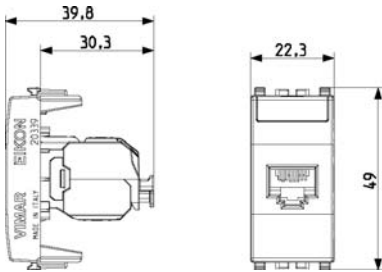

20339.13.B - Presa RJ45 Netsafe Cat6 UTP bianco

Dati

Codice	20339.13.B
Famiglia	Net Safe / Rame / Prese di segnale RJ/EDP
Descrizione	Presa RJ45 con connettore Netsafe Cat. 6, non schermata, cablaggio universale T568A/B, 8 contatti, morsetti ad incisione d'isolante senza utilizzo di utensile, bianco
Stato prodotto	3 - Prod. gestito
Q.tà minima ordine	10 NR
Marchio	VIMAR

Istruzioni, Manuali, Documentazione

- [FI - Foglio istruzioni \(1036 kb\)](#)

Marchi

- 24. Certificato 3P ([download certificato](#))

Disegni

Vista ingombri

- [download .png](#)
- [download .dxf](#)

Vista posteriore

- [download .png](#)
- [download .dxf](#)

Vista 3D

- [download .png](#)
- [download .dxf](#)

Imballi

Codice: 8007352464629
Qtà: 1 NR
Dim.: 5,1x4,3x5,3cm
Peso: 19,8g

Codice: 8007352464636
Qtà: 10 NR
Dim.: 26,9x11,6x4,9cm
Peso: 279,4g