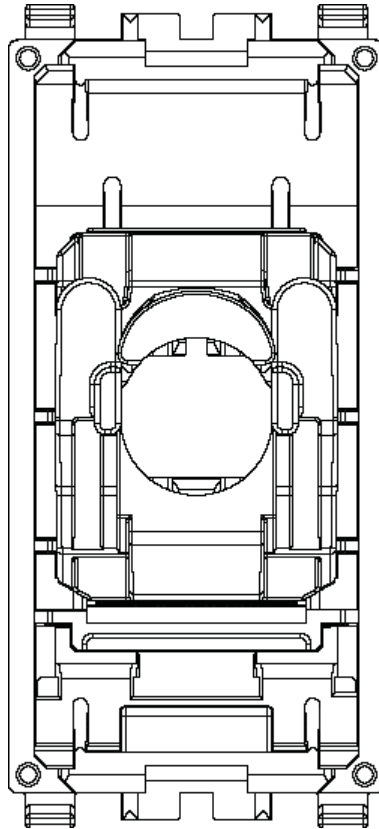

20339.13.B - Presa RJ45 Netsafe Cat6 UTP bianco

Dati

Codice	20339.13.B
Famiglia	Net Safe / Rame / Prese di segnale RJ/EDP
Descrizione	Presa RJ45 con connettore Netsafe Cat. 6, non schermata, cablaggio universale T568A/B, 8 contatti, morsetti ad incisione d'isolante senza utilizzo di utensile, bianco
Stato prodotto	3 - Prod. gestito
Q.tà minima ordine	10 NR
Marchio	VIMAR

Istruzioni, Manuali, Documentazione

- [FI - Foglio istruzioni \(1036 kb\)](#)

Marchi

- 24. Certificato 3P ([download certificato](#))

Disegni

Vista ingombri

- [download .png](#)
- [download .dxf](#)

Vista posteriore

- [download .png](#)
- [download .dxf](#)

Vista 3D

- [download .png](#)
- [download .dxf](#)

Imballi

Codice: 8007352464629
Qtà: 1 NR
Dim.: 5,1x4,3x5,3cm
Peso: 19,8g

Codice: 8007352464636
Qtà: 10 NR
Dim.: 26,9x11,6x4,9cm
Peso: 279,4g