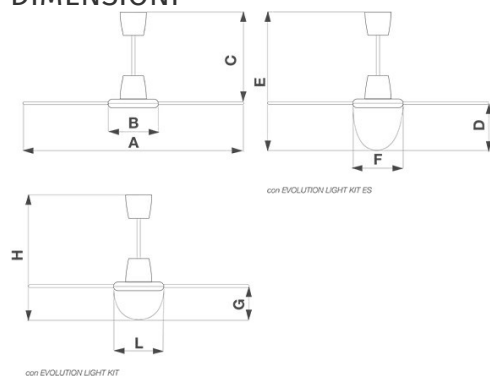

Scheda Tecnica

CODICE 61755

NORDIK EVOLUTION R 120/48" RADICA

Ventilatori da soffitto reversibili

Certificazioni

DATI TECNICI E PRESTAZIONALI

Corrente assorbita max (A)	0,34	Tensione (V)	220-240
Diametro pale	1284	Portata max (m ³ /h)	13810
Frequenza (Hz)	50	Portata max (m ³ /min)	230,17
Isolamento	I° classe	Potenza sonora Lw [dB(A)]	49,1
Peso (Kg)	6,8	RPM	198
Potenza assorbita max (W)	70	Valori di esercizio (m ³ /min)/W	3,288
		Velocità aria alla max vel. (m/s)	2,34

DIMENSIONI

Dimensione A (mm)	1284
Dimensione B (mm)	298
Dimensione C (mm)	495
Dimensione D (mm)	229
Dimensione E (mm)	724
Dimensione F (mm)	291
Dimensione G (mm)	145
Dimensione H (mm)	640
Dimensione L (mm)	291

Scheda Tecnica

CODICE 61755

NORDIK EVOLUTION R 120/48" RADICA

Ventilatori da soffitto reversibili

DESCRIZIONE

- Diametro nominale delle pale pari a 1200 mm
- Coperchi motore superiore e inferiore, in resina termoplastica (ABS) termoresistente ed anti UV, di color radica.
- Calotte copri collegamenti elettrici poste all'estremità dell'asta in resina termoplastica (PP) antiurto e anti UV.
- Motore monofase a rotore esterno con albero montato su cuscinetti a sfera con funzione di reversibilità di rotazione, dotato di condensatore di avviamento.
- Portata massima 13.810 m3/h
- 3 pale in lamiera di acciaio verniciate con vernice poliesteri antigraffio di color radica.
- Asta di sostegno in acciaio di lunghezza pari a 375 mm verniciata con vernice poliesteri antigraffio radica.
- Sacchetto accessori contenente la bulloneria necessaria per il montaggio delle pale, il gancio e il gommino antivibrante per il fissaggio a soffitto.
- Predisposizione per accogliere 2 Kit luce specifici opzionali:
 - ? con lampada di potenza max di 105 W attacco E27
 - ? con lampade a risparmio energetico 2x15 W max. attacco E27 (obbligatorie in EU).
- Regolabile in velocità mediante gruppi comandi o telecomando Telenordik 5TR (opzionali)